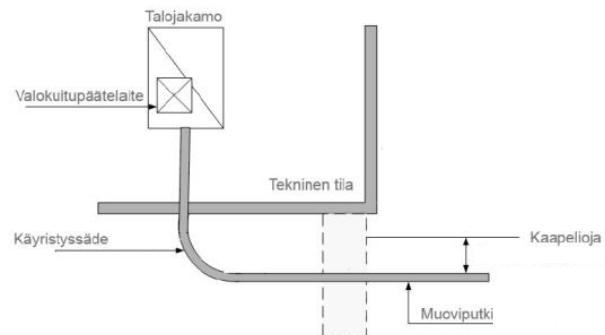

“Avaimet käteen” – toimitus edullisesti ja kätevästi korottomalla kuituluotolla

Hinta 2.040,- sis. alv:n ja kotitalousvähennettävät asennuksen (270 €) ja tonttikaivun (270 €) *)

Hinta Paattisten keskusta (vaihe-1), tonttikaivu 20 m (ylimenevä osa 13,50 €/m).

Kuituluotto korotta – vain tilinhoitomaksu 2,50 €/kk.
Kuukausittaiset lyhennykset 30 €, 45 € tai 60 €.

Sadan megan netti 33,00/kk (100M/50M, 24 kk määräaika)
Kaapelitelevisio 7,90/kk (uuteen liittymään kytkentä 0 €)