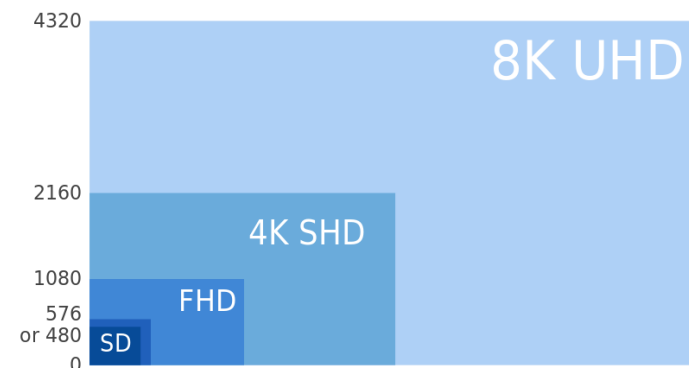

Television merkitys muuttuu!

Sisältö ja uusia palveluita

Monta yhtäaikaista käyttäjää ja tarvetta

Teräväpiirto paranee. Siksi tarvitaan leveämpi kaista

- SD (standard definition)
 - 640 x 480 = 0,3 Mb
- HD (high definition)
 - 1920 x 1080 = 8 Mb
- UHD (ultra high definition)
 - 3840 x 2160 = 16 Mb
(25Mb)
 - 7680 x 4320 = 64 Mb
- 3D = ??? Mb
- 360° = ??? Mb